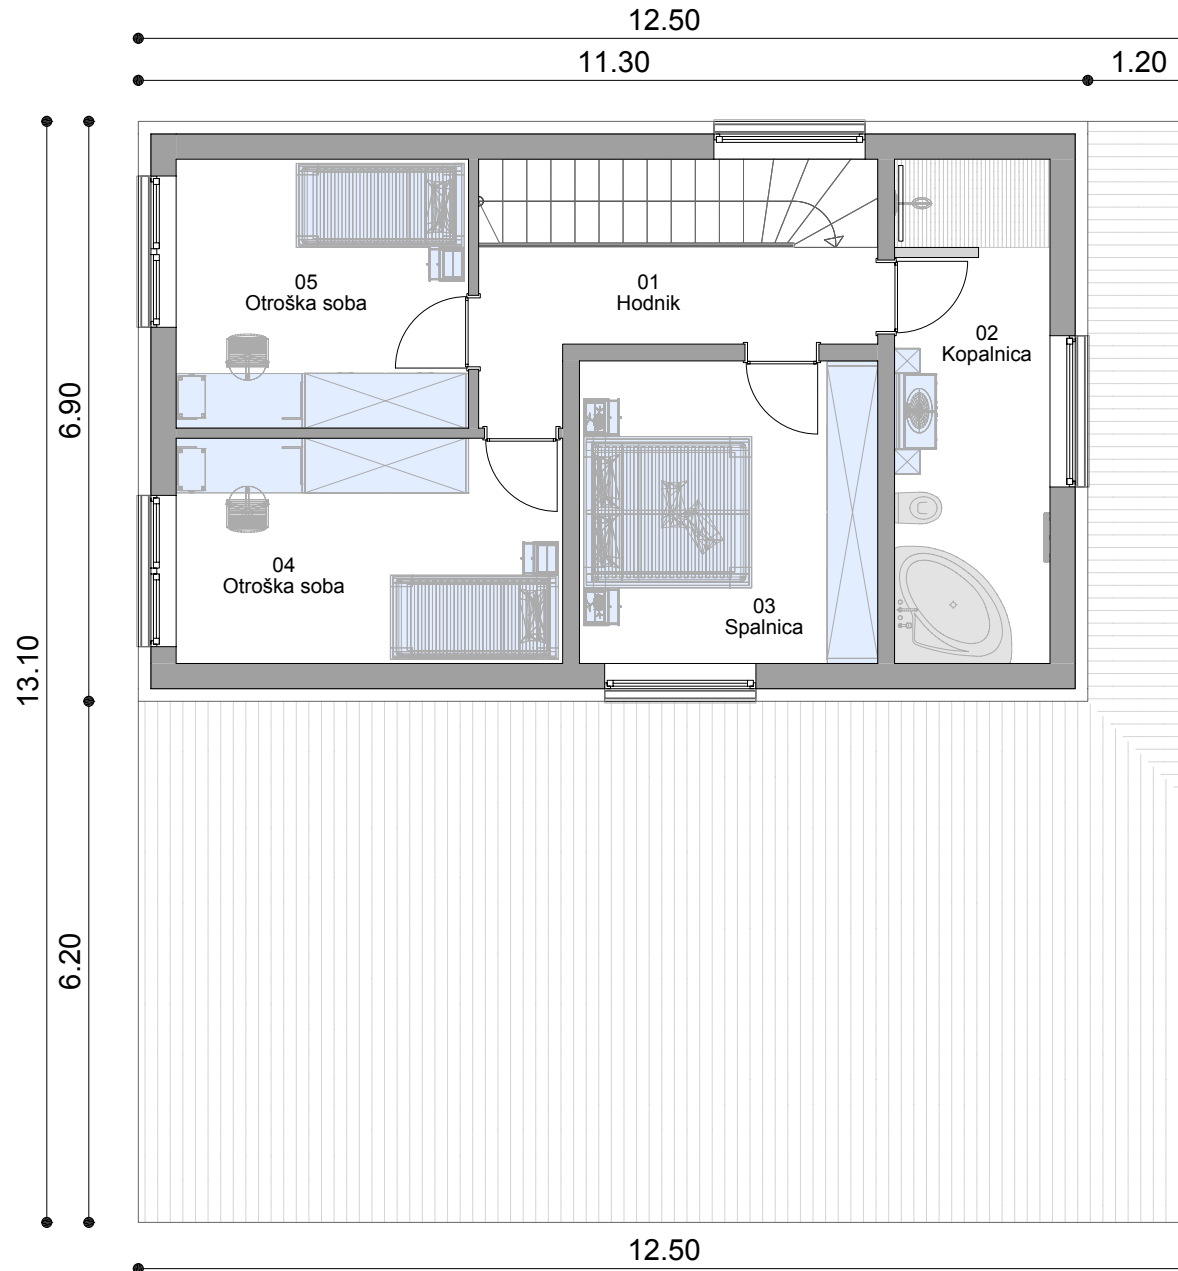

Enostanovanjski objekti L1, L2 in L3 - tloris nadstropja

Enostanovanjski objekti L1 do L3:

Nadstropje:

01 Hodnik	6,65 m ²
02 Kopalnica	10,98 m ²
03 Spalnica	12,78 m ²
04 Otroška soba	12,33 m ²
05 Otroška soba	11,14 m ²
	<hr/>
	53,88 m²